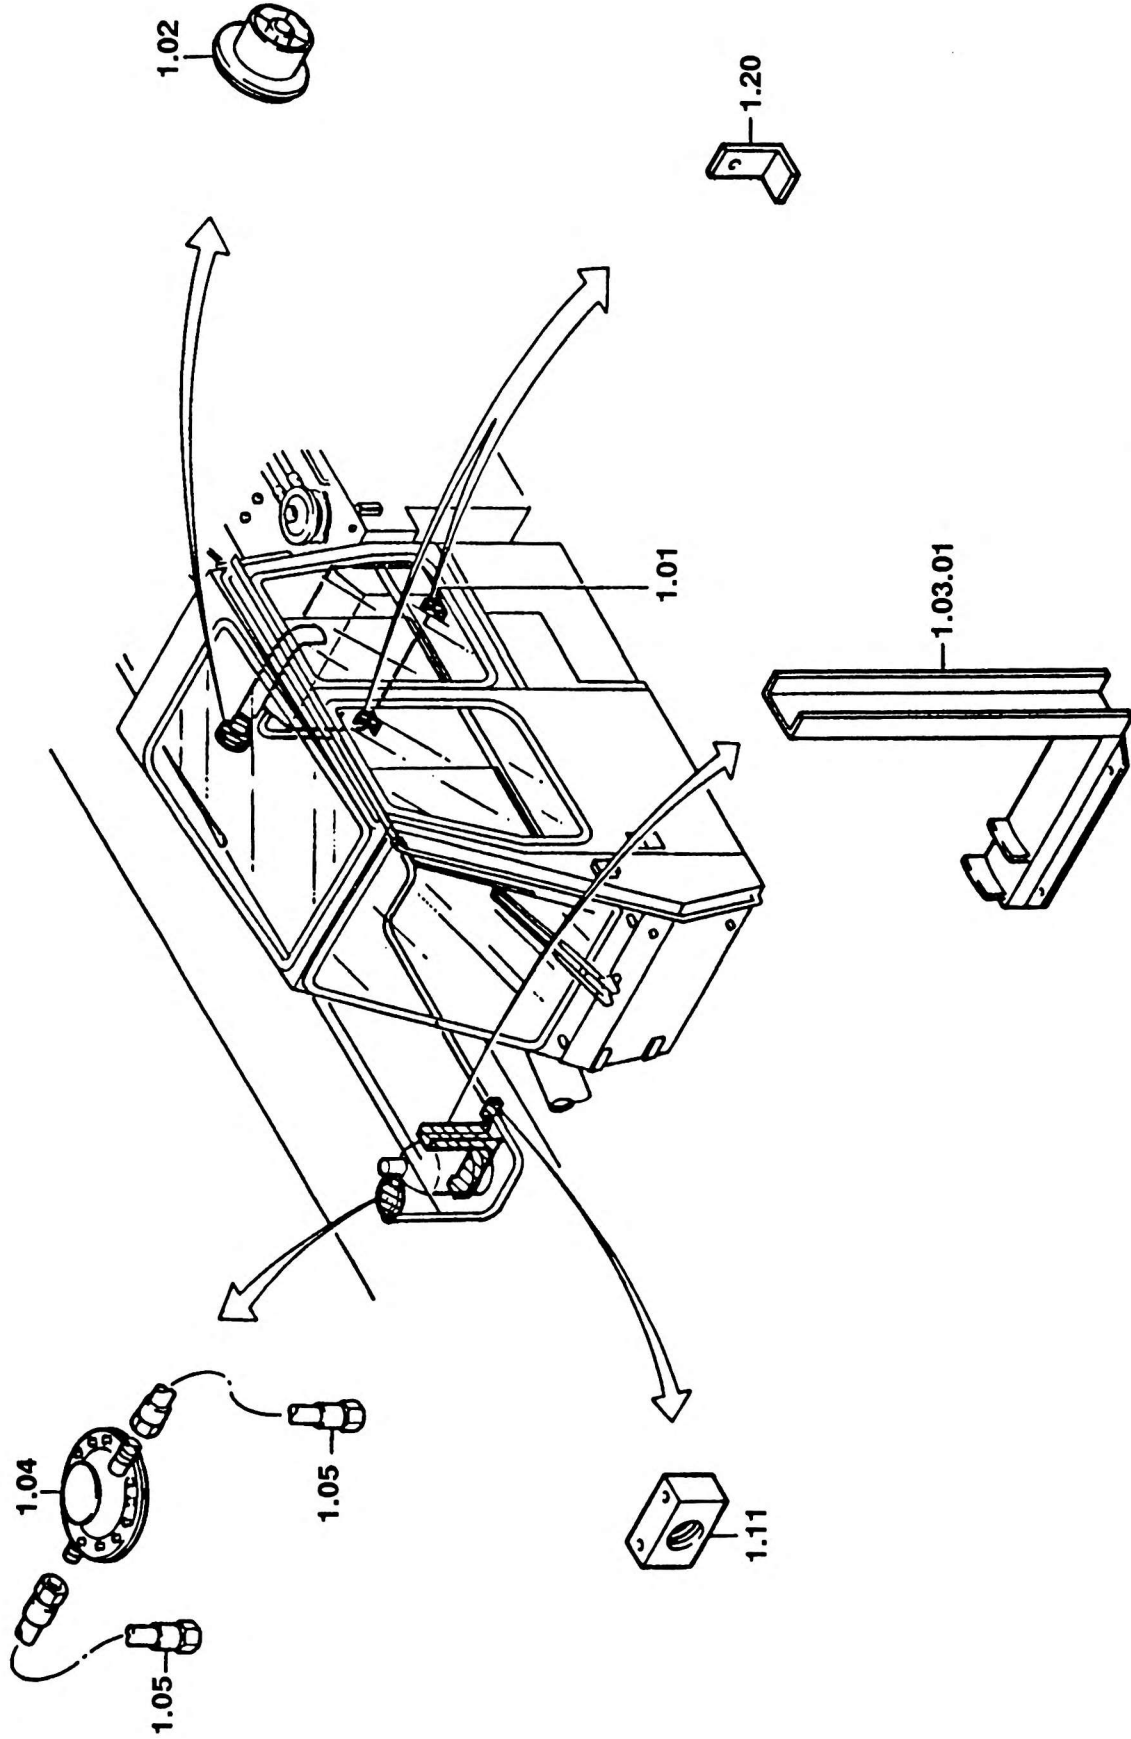

KRUPP

**GASHEIZUNG
GAS HEATING SYSTEM**

**BILDTADEL
PICTORIAL DISPLAY**

09.91

2226160-ETL

1/1

KMK 4080

BE 753

G 296

2 084 352 def/en

A10_239